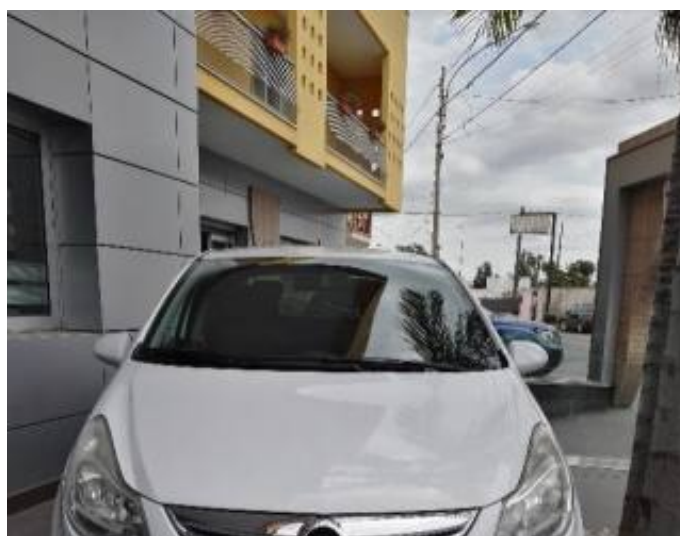

# OPEL Corsa 1.3 CDTI 75CV F.AP. 5 porte Elective

Immatricolazione: **04/2012**  
Chilometraggio: **179100**  
Potenza: **55 KW / 75 CV**  
Cilindrata: **1248**  
Carburante: **Diesel**  
Colore: **Bianco pastello**  
Cambio: **Manuale**  
Marce: **5**  
Porte: **5**